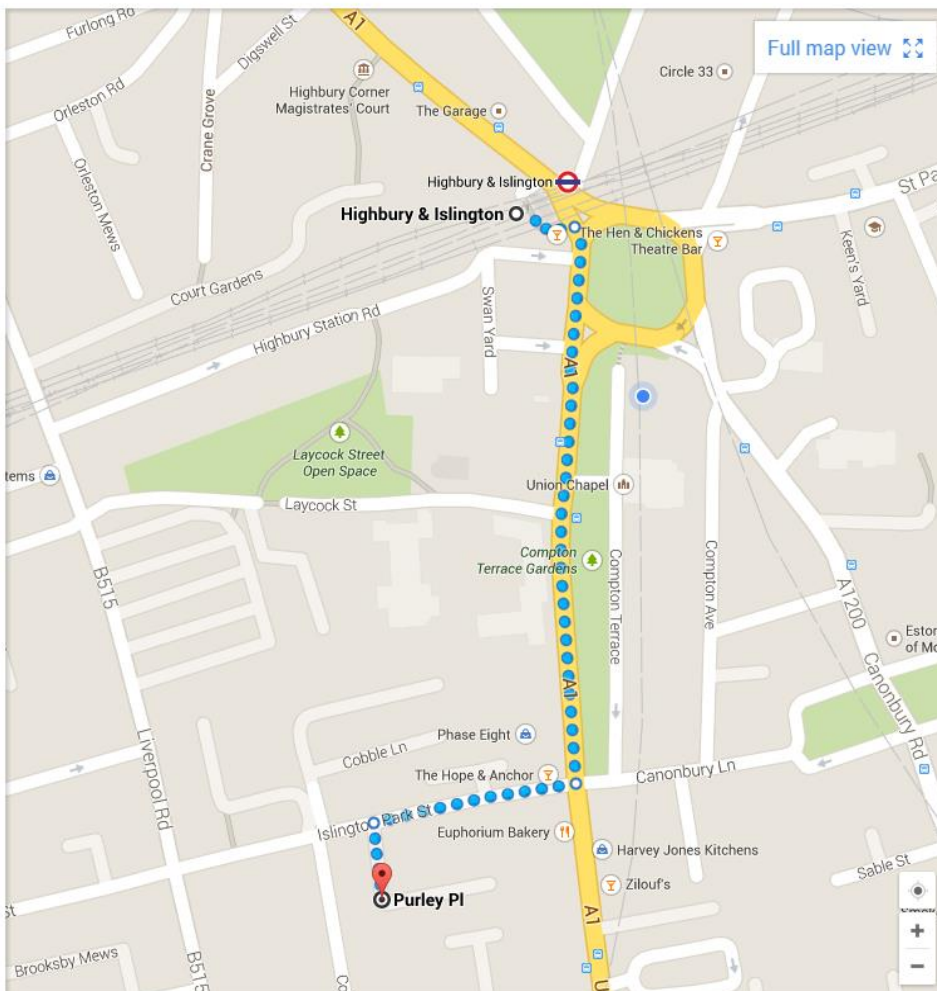

Cómo llegar a nuestra oficina de Londres

Llame al número: +44 (0)203 397 3940 si tiene alguna dificultad en encontrarnos.

Con el metro

- Victoria line hacia Highbury and Islington.
- Salga por la salida de Highbury & Islington que da a Holloway Road.
- Inmediatamente gire a la derecha en dirección Upper Street.
- Durante cinco minutos baje por Upper Street por la acera de la derecha.
- Cuando llegue al cruce con Islington Park Street gire a la derecha por esta calle.
- Purley Place es la primera callejuela que encontrará a su izquierda.
- Nuestras oficinas están en el primer edificio a la izquierda.

Con un taxi

- Pida que lo lleven a Purley Place, callejuela perpendicular a Islington Park Street.
- Código postal: N1 1QA

AccountsCo

London, Manchester, Birmingham

1 Purley Place
Islington
London
N1 1QA

t: +44 (0)203 397 3940
e: info@accountsco.com
www.accountsco.com